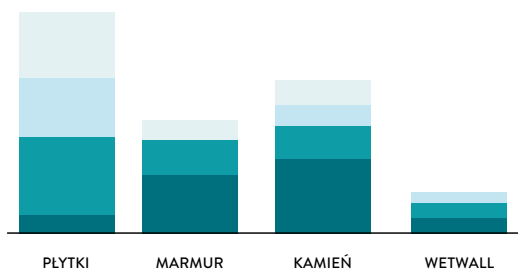

**ŚREDNI CZAS INSTALACJI 3 DNI**

DUŻA ILOŚĆ CIĘŻKICH  
MATERIAŁÓW

CZASOCHŁONNY  
PROCES INSTALACJI

BRUDNE FUGOWANIE  
I USZCZELNIANIE

**Wetwall™** - mniej bałaganu, mniej czasu, mniej pieniędzy..

#### CAŁKOWITY CZAS INSTALACJI

Jeśli porównać tylko ceny materiałów, systemy paneli **Wetwall™** i płytki mogą wydawać się porównywalne. Jednak biorąc pod uwagę czas pracy i koszt dodatkowych materiałów, **Wetwall™ jest zdecydowanym zwycięzcą!**