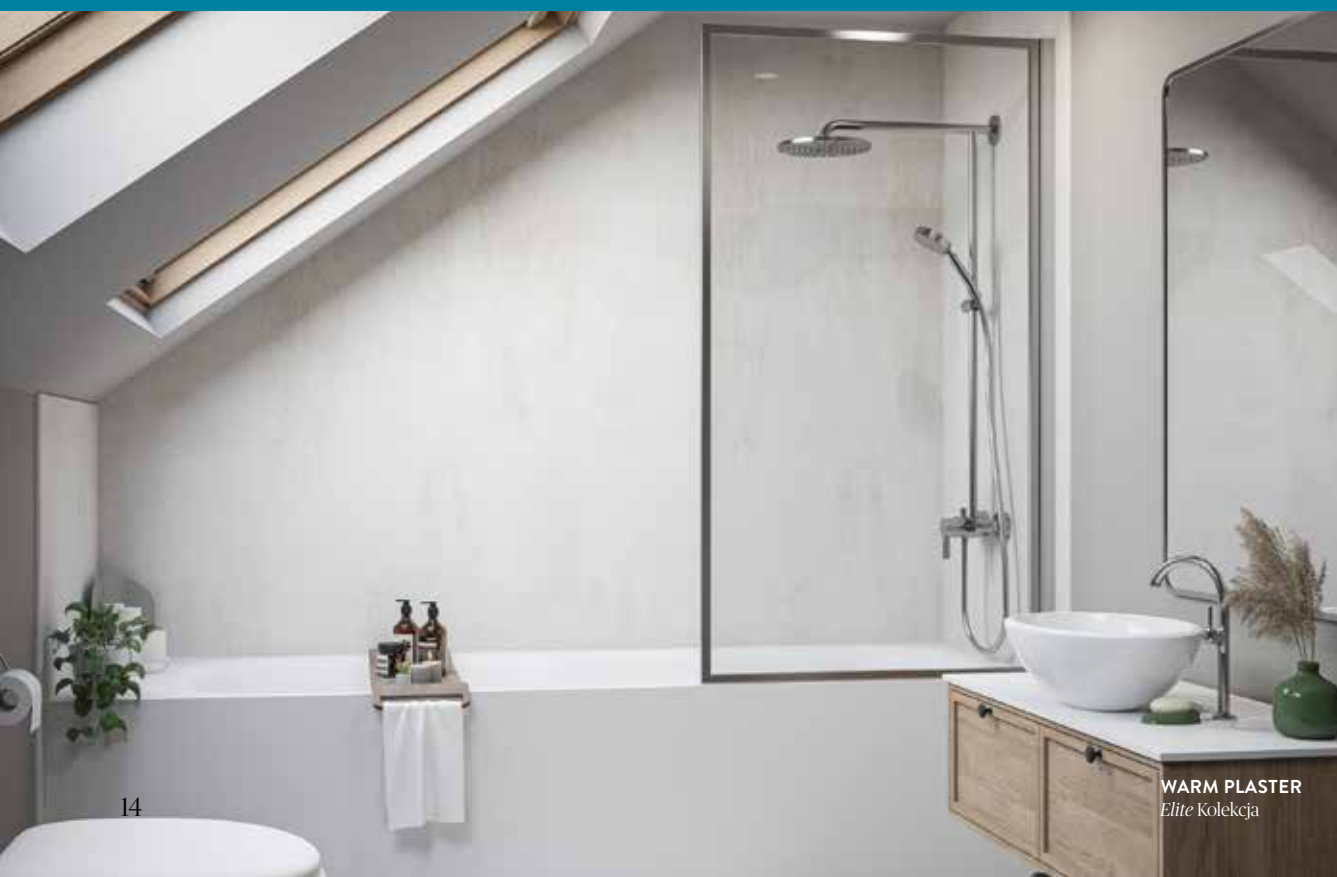

WARM PLASTER
Elite Kolekcja