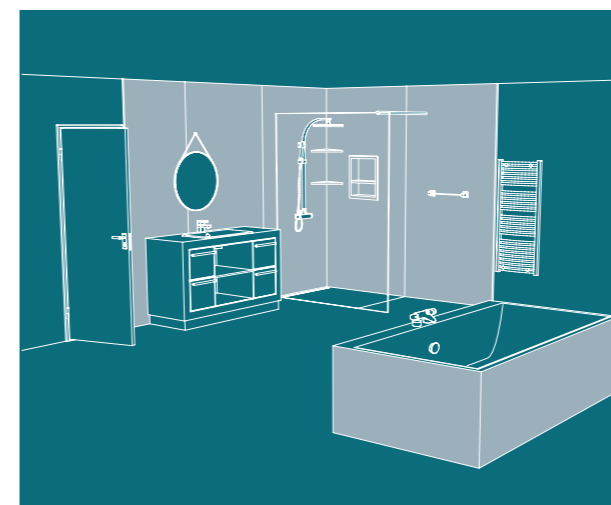

Ausführungen, Formate & Spezifikationen