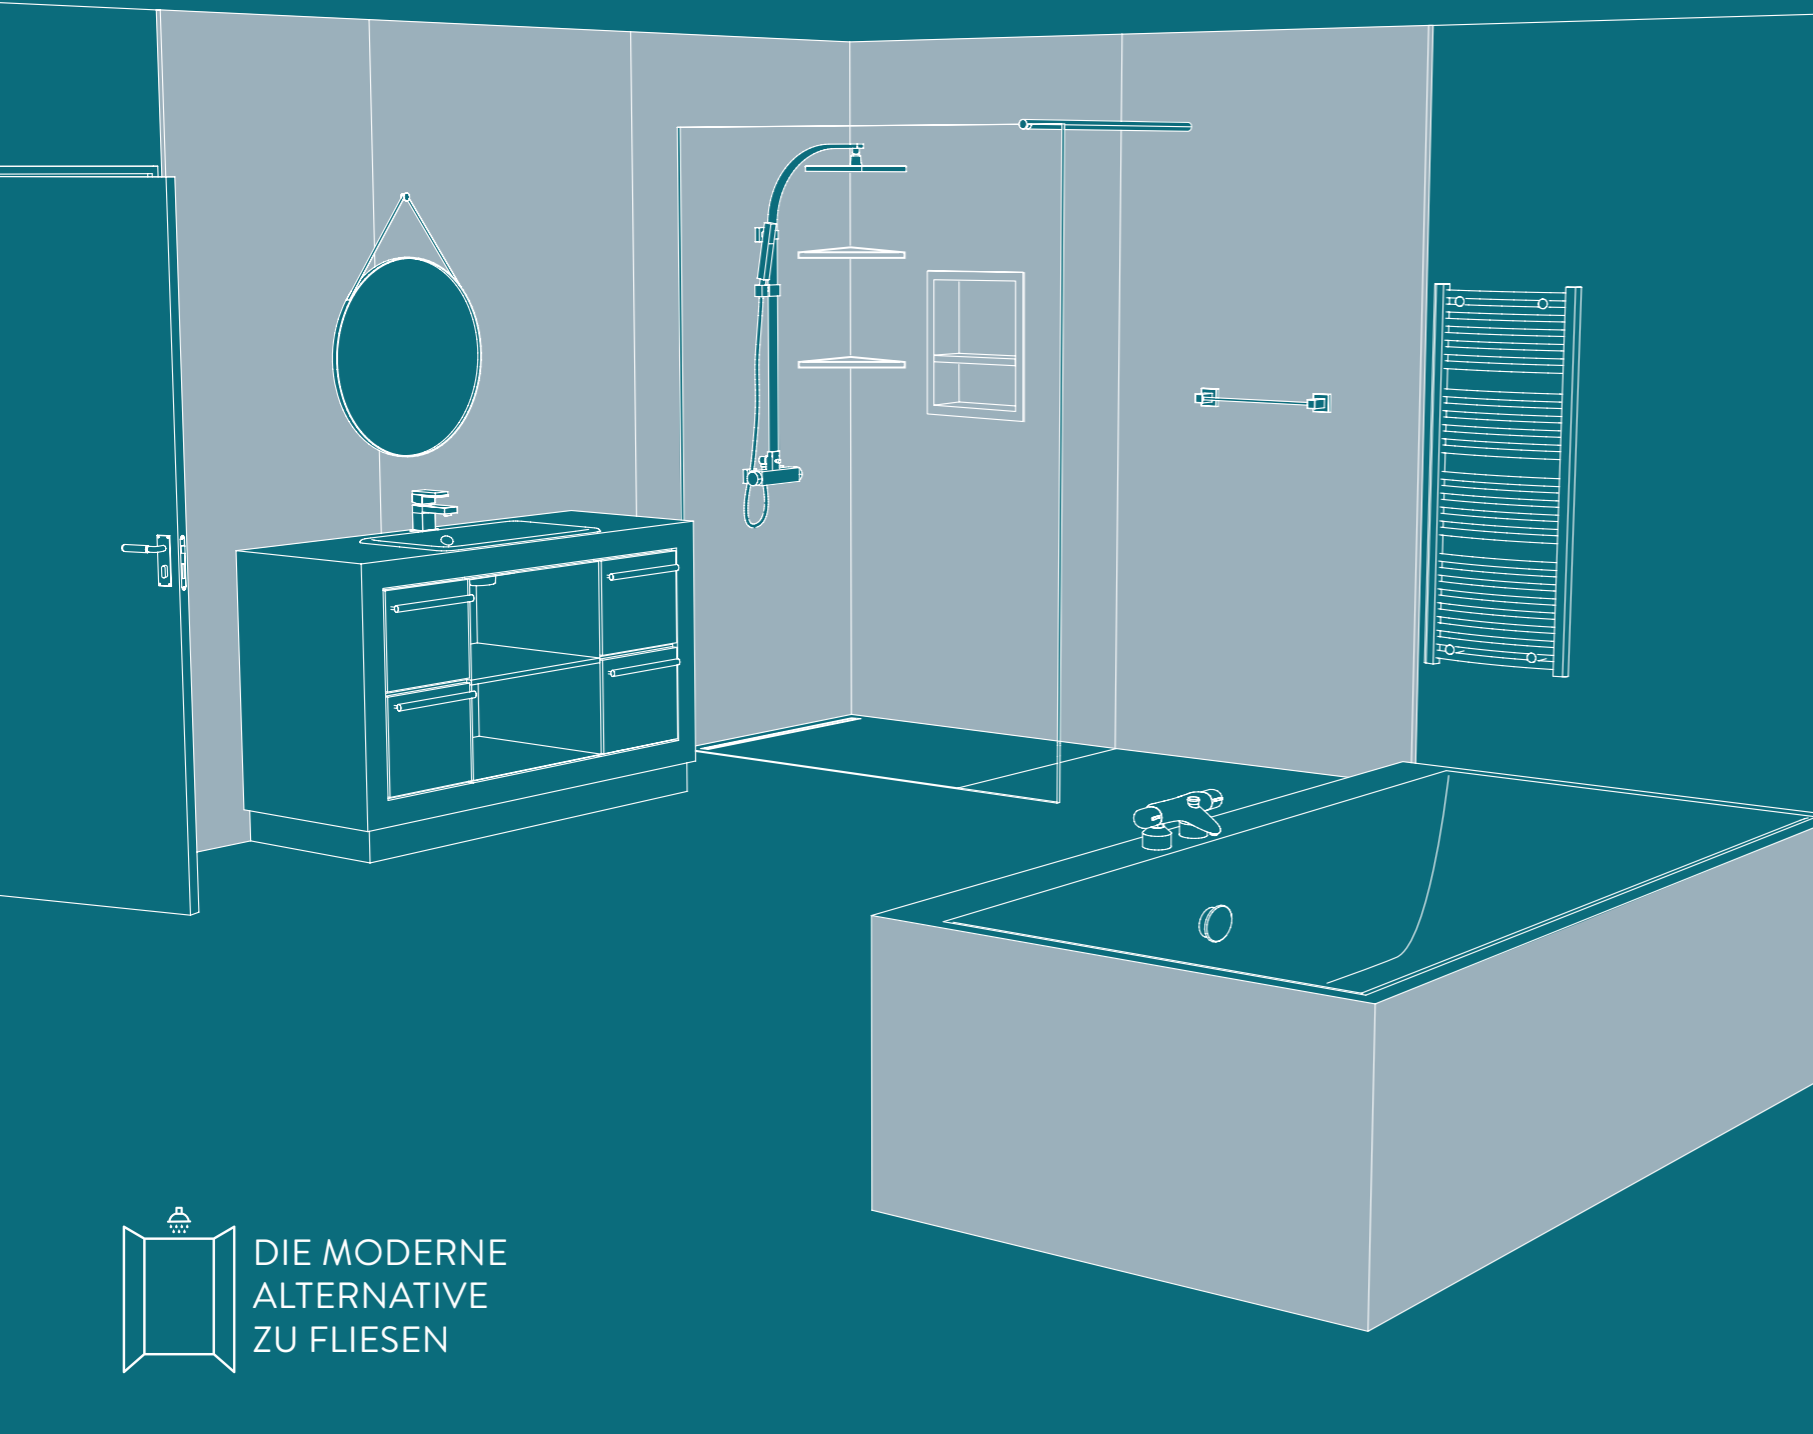

Wetwall™
— LUXURY PANELS, SEAMLESS STYLE —

**DIE MODERNE
ALTERNATIVE
ZU FLIESEN**

Warum ein wasserdichtes *Wetwall™* -Wandpaneelsystem?

Die wasserdichten *Wetwall™*-Paneelsysteme bieten eine vielfältige Auswahl an modernen und klassischen Oberflächen, mit über 40 Dekoren. Sie stellen eine moderne und innovative Wandverkleidungslösung dar, die es Ihnen ermöglicht, jedes Badezimmer schnell zu *renovieren*, *aufzufrischen* oder *neu zu gestalten*.

NEUER LOOK IN KÜRZESTER ZEIT

Ganz gleich, ob Sie den Look von Marmor, Stein, Holz oder einen dramatischen Farbakzent lieben, die Dekore der *Wetwall™*-Designkollektion wurden mit Bedacht für jeden Einrichtungsgeschmack zusammengestellt.

100% WASSERDICHTE PANEELSYSTEME

Wetwall™-Paneelsysteme sind zu 100 % wasserdicht* und schützen so die darunter liegenden Wände vor Feuchtigkeitsschäden durch Spritzer und Kondenswasser.

EINFACHE INSTALLATION

Wetwall™-Paneelsysteme sind einfacher, schneller und kostengünstiger zu installieren als herkömmliche Wandverkleidungsmethoden, wie z. B. Fliesen - siehe Seite 10-11 für weitere Hinweise.

LEBENS-LANGE GARANTIE*

Alle *Wetwall™*-Paneele werden mit einer lebenslangen Produktgarantie geliefert, die Ihnen die Gewissheit gibt, dass Ihr neues Badezimmer wasserdicht bleibt und Ihre Investition geschützt ist.

FUGENLOSE REINIGUNG

Im Gegensatz zu Fliesen sind *Wetwall™*-Paneele fugenlos und daher leicht zu reinigen und zu pflegen. Reinigen Sie sie einfach mit einem milden Reinigungsmittel, damit sie frisch und neu aussehen und Schimmelsporen keine Chance haben.

*Die lebenslange *Wetwall™*-Garantie ist nur bei korrekter Installation des Paneelsystems gültig. Alle *Wetwall™*-Paneele müssen gemäß unserer Montageanleitung und unter Verwendung von Wilsonart Complete Adhesive (Klebstoff) und Sealant (Dichtmittel) sowie ggf. von Profilen montiert werden. Unsere Garantiebedingungen finden Sie online unter www.wetwall.eu/garantiebedingungen