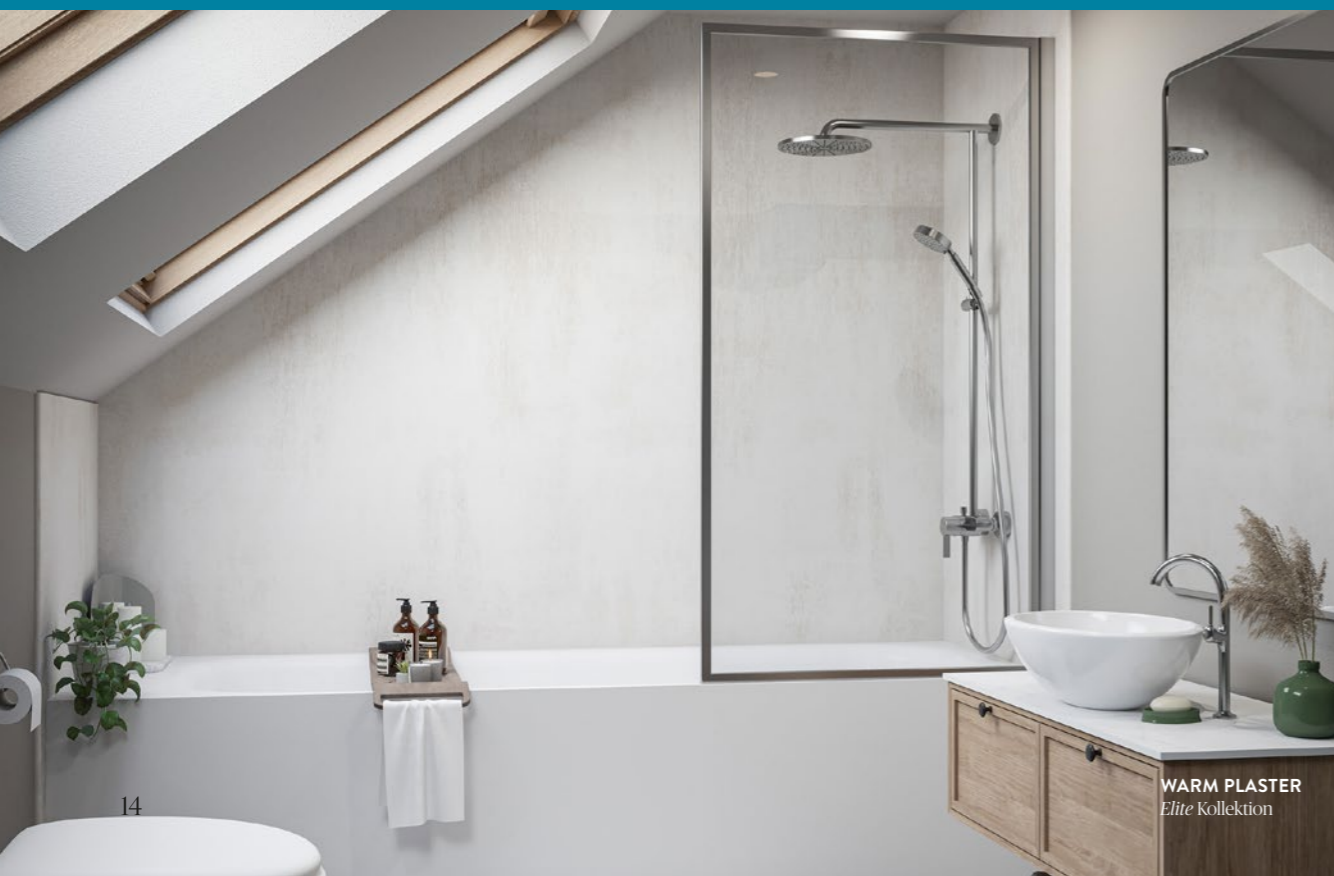

CALACATTA STATUARIO
Elite Kollektion

Gut zu wissen:

Die eleganten, abgerundeten Kanten von Elite ermöglichen eine profilmfreie Installation, die sowohl luxuriös als auch modern wirkt – und dabei besonders pflegeleicht und einfach zu reinigen ist.

Lebenslange Garantie

100 % wasserdicht

Profilmfreie Ausführung

Leicht zu schneiden

Fugenloser Einbau

Was macht unsere Elite Kollektion so besonders?

- *Einzigartiges patentiertes Design*
- *Keine Profile, nahtlose Verarbeitung*
- *Wasserdicht und extrem langlebig*
- *Keine Fugen, leicht zu reinigen*