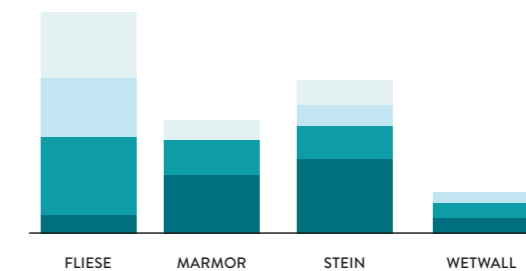

GESAMTKOSTEN

- ENTSORGUNG
- DEMONTAGE
- INSTALLATION
- MATERIAL

GESAMTDAUER DER INSTALLATION

- VERFUGEN
- AUSHÄRTUNG/VERSIEGELUNG
- INSTALLATION
- VORBEREITUNG

Wenn man nur die Materialpreise vergleicht, mögen *Wetwall™* und Fliesen vergleichbar erscheinen. Aber wenn man den arbeitsintensiven Prozess und die zusätzlichen Materialien berücksichtigt, **ist *Wetwall™* der eindeutige Sieger!**